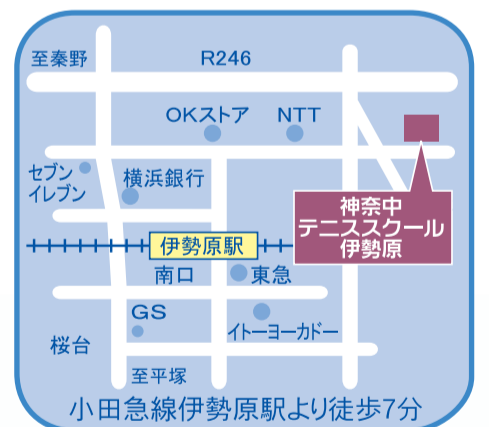

プロのサッカー選手を目指して
技術のレベルアップ、判断力・コミュニケーション能力の育成を図ります!

お申込・お問合せは 神奈中テニススクール伊勢原 ☎0463-92-2015